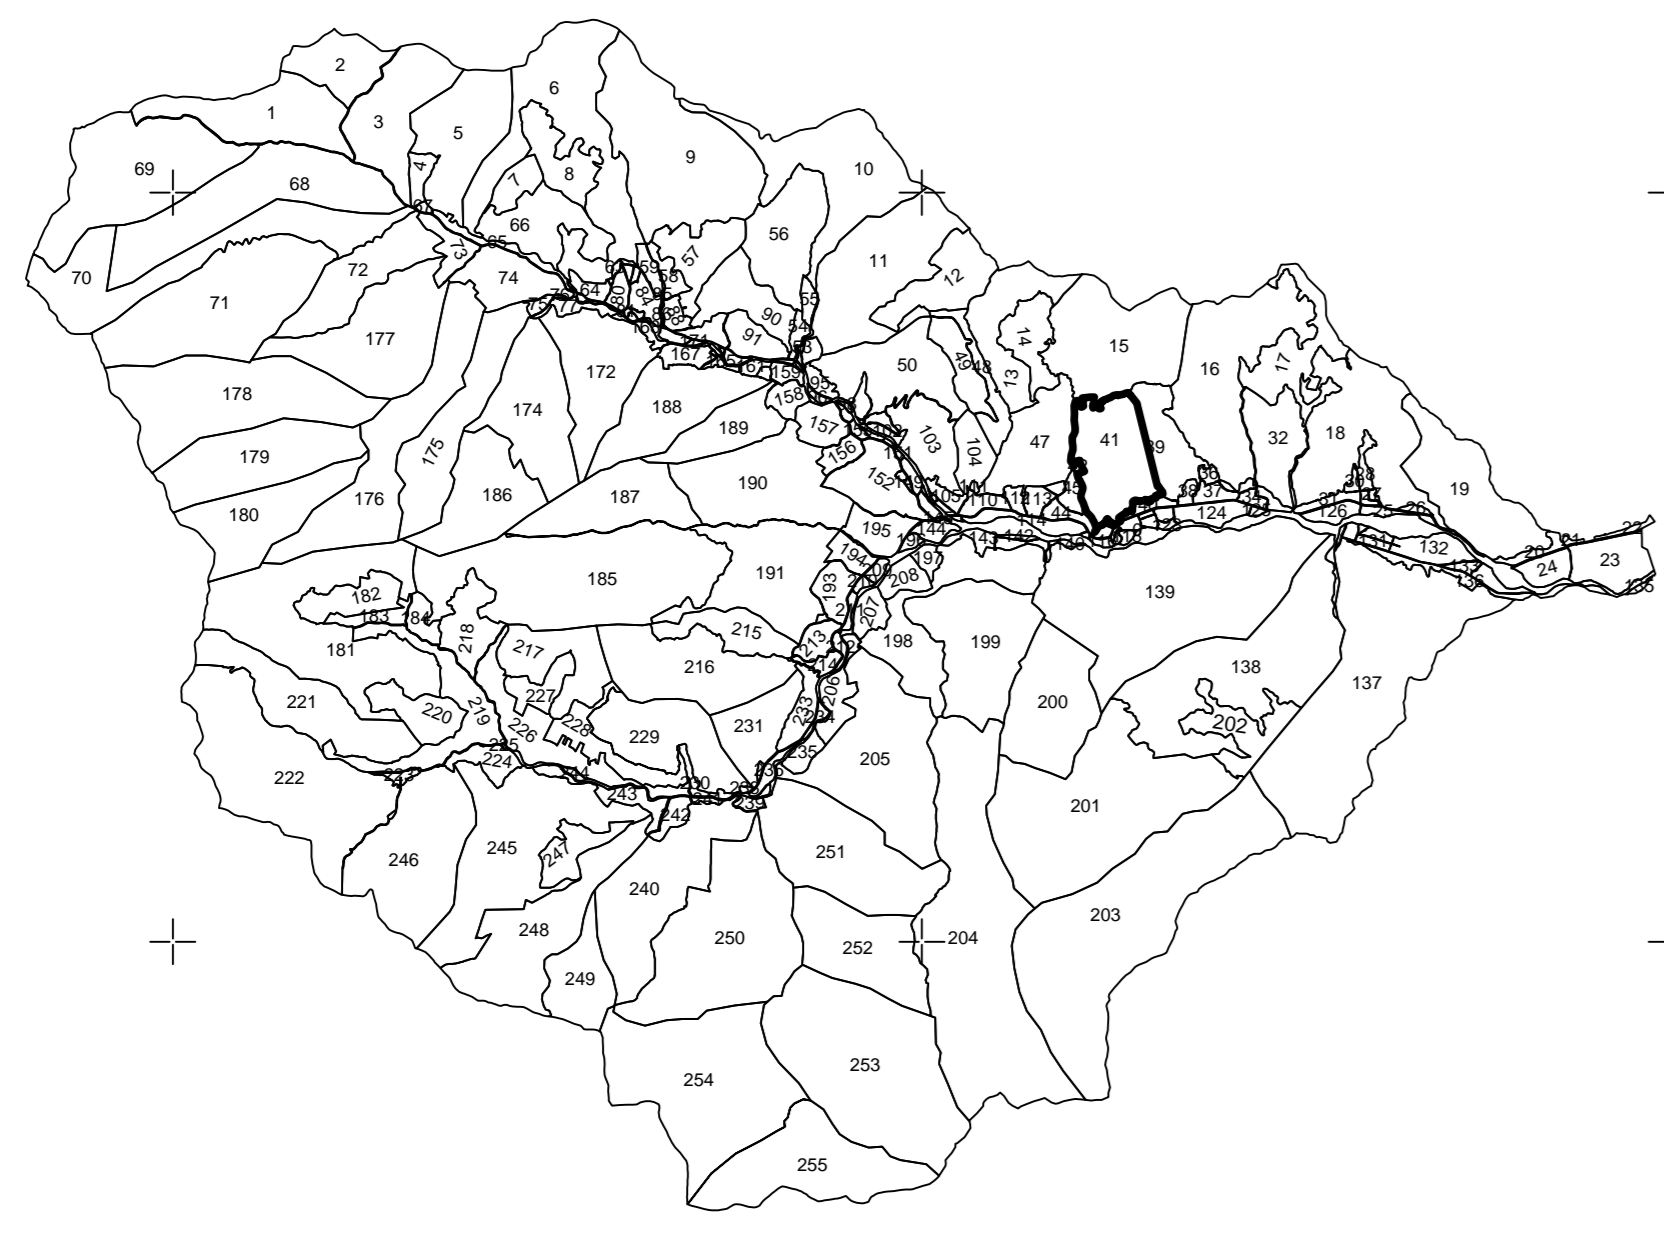

**SCHITA CU DISPUNEREA SECTOARELOR
CADASTRALE**