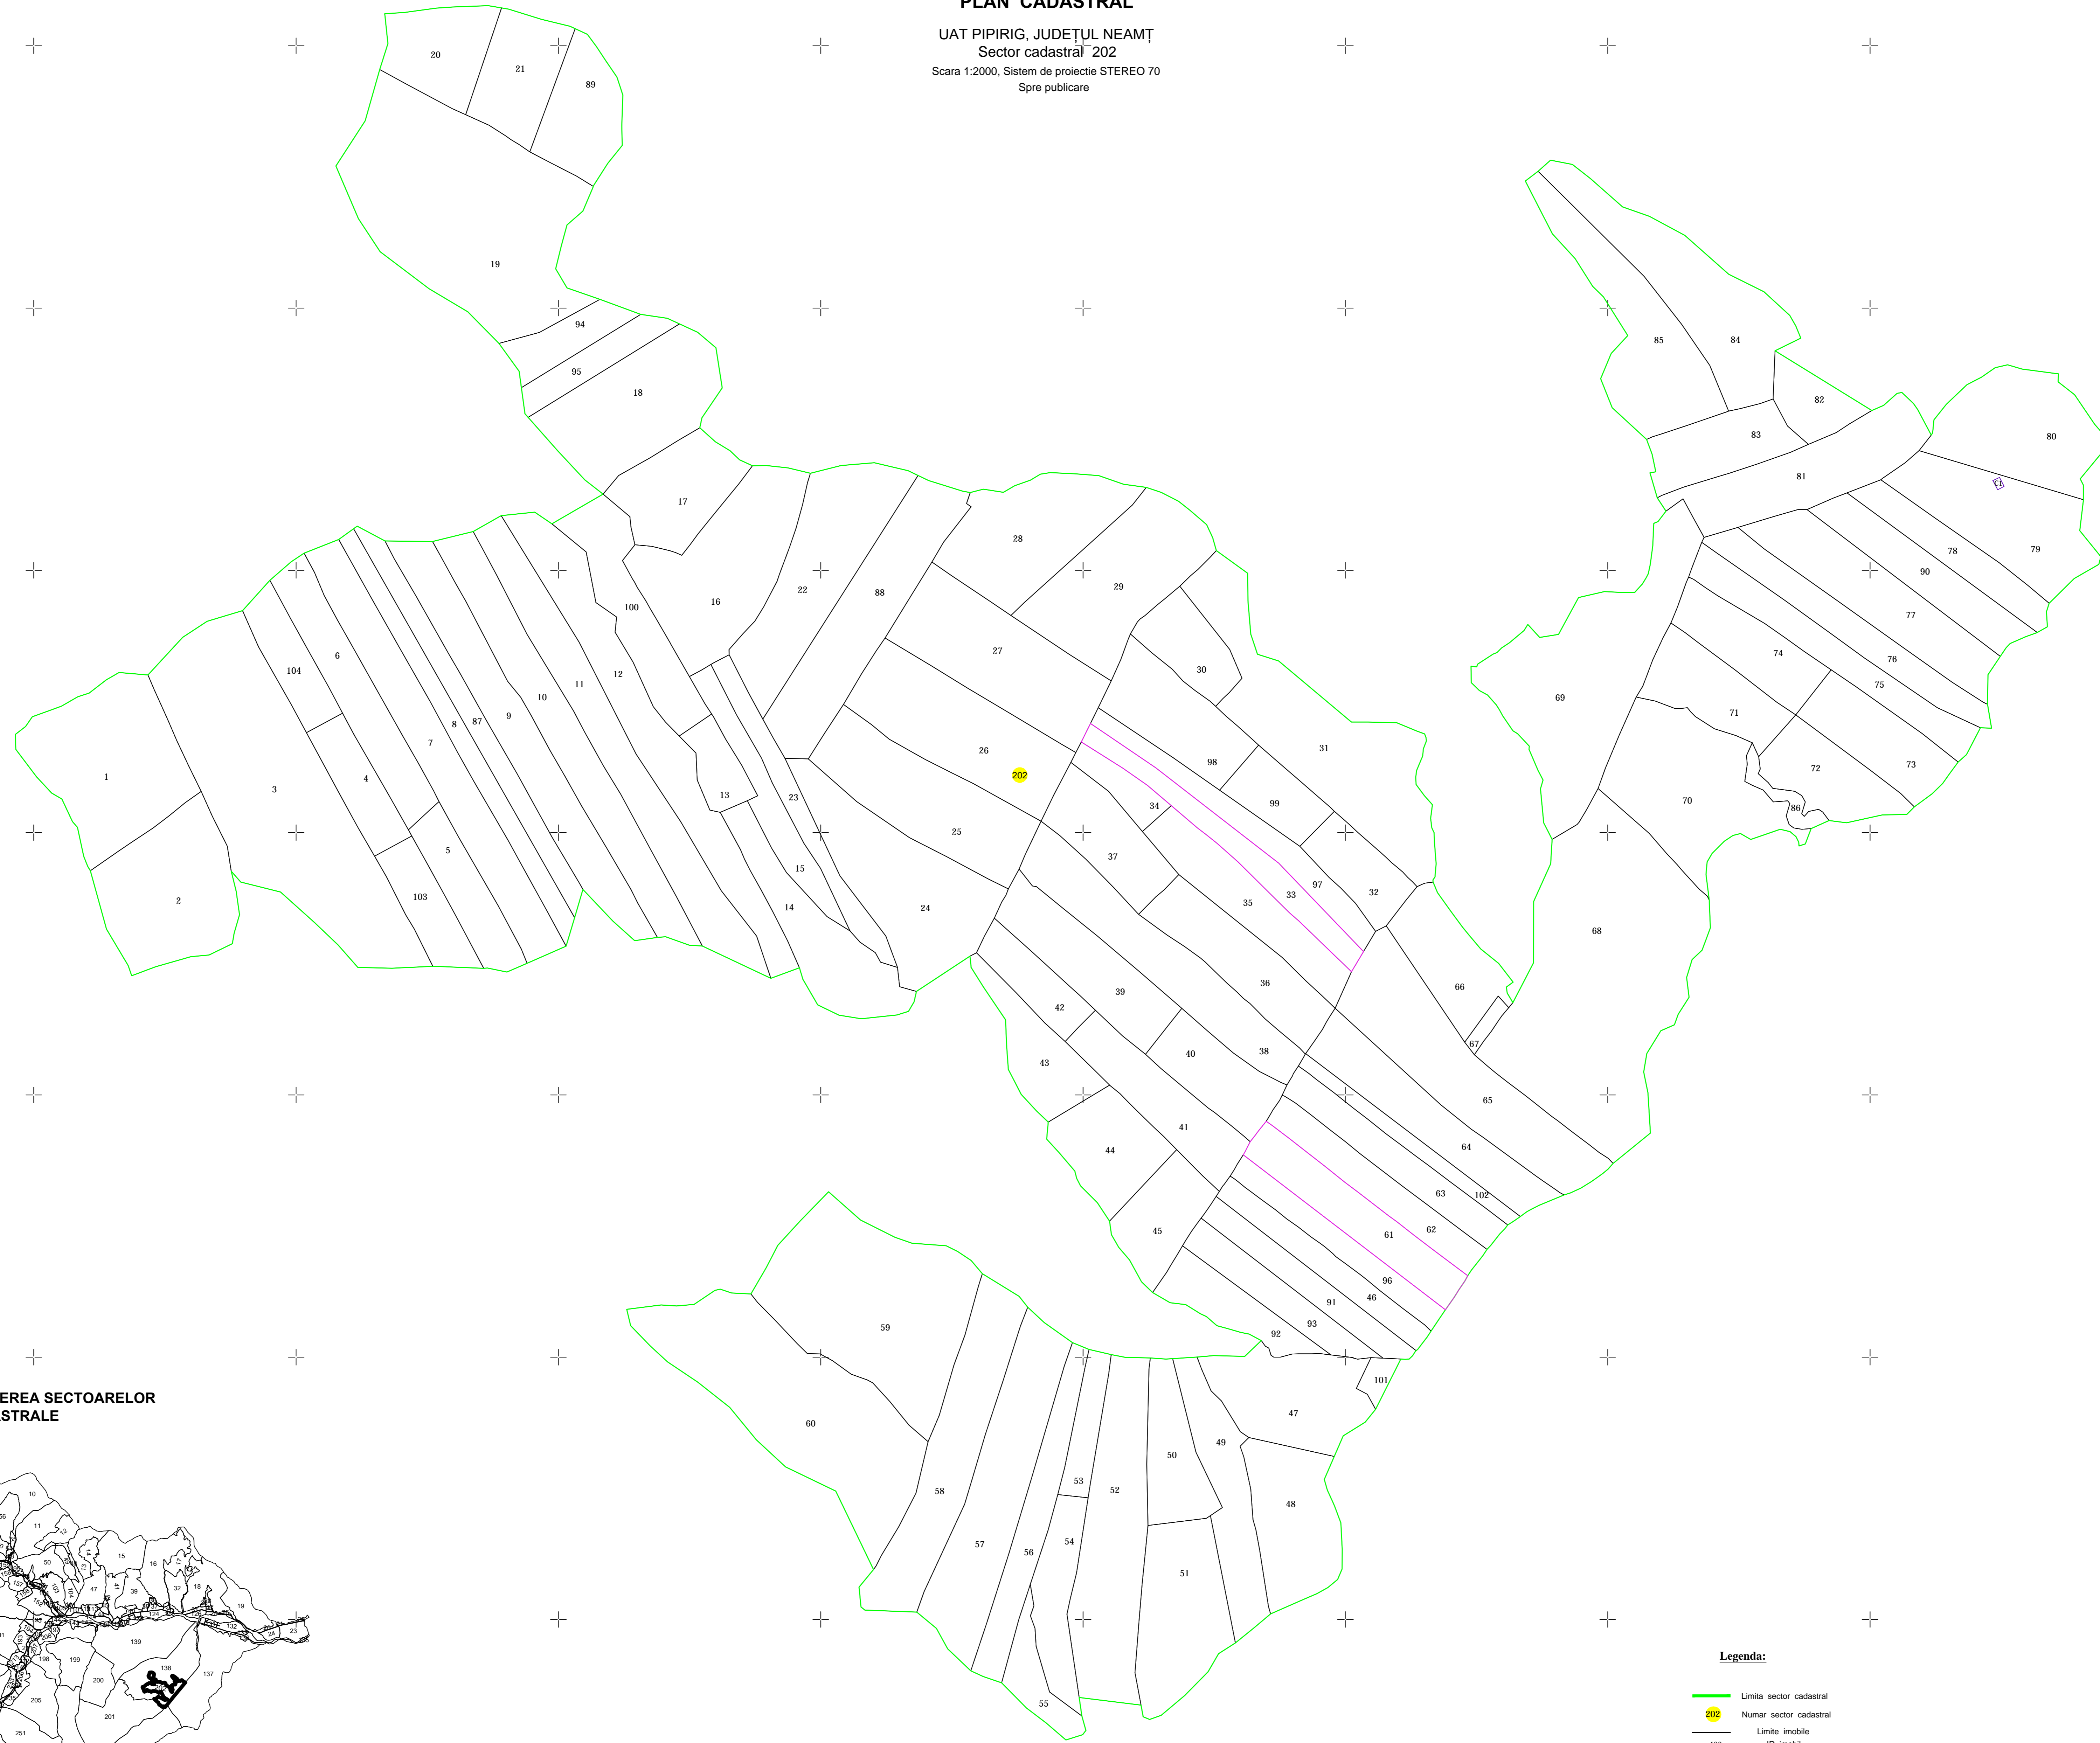

PLAN CADASTRAL
UAT PIPIRIG, JUDEȚUL NEAMȚ
Sector cadastral 202
Scara 1:2000, Sistem de proiecție STEREO 70
Spre publicare